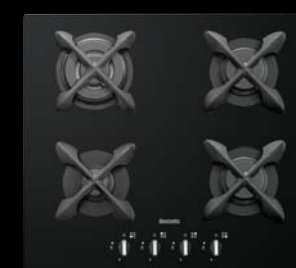

B72TCBL

Table gaz 60 cm

4 Foyers
1 triple couronne
Puissance totale 8 kW
2 Foyers 1,75 kW
1 Foyer 1 kW
1 Foyer 3,5 kW
Manettes frontales
Allumage intégré
Supports en fonte
Sécurité thermocouple