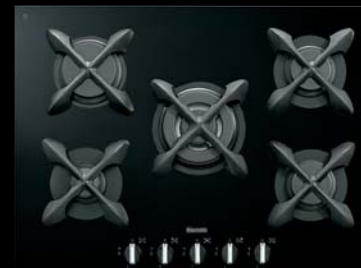

B77TCBL

Table gaz 70 cm

5 Foyers
1 triple couronne
Puissance totale 11 kW
2 Foyers 1,75 kW
1 Foyer 1 kW
1 Foyer 3 kW
1 Foyer 3,5 kW
Manettes frontales
Allumage intégré
Supports en fonte
Sécurité thermocouple